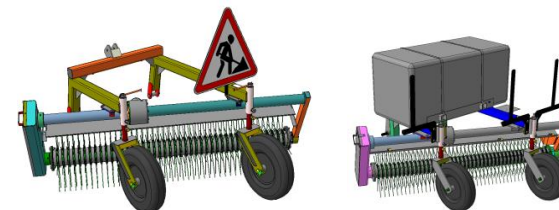

**ОКУПАЕМОСТЬ
ТРАКТОРА
ЗА 2-2,5 года**

НАВЕСНОЕ ОБОРУДОВАНИЕ

К ТРАКТОРАМ АГРОМАШ МЕТАН

ШТАБЛЕР

ОТВАЛЫ

На тракторах серии «АГРОМАШ МЕТАН» устанавливается универсальное погрузочное оборудование с быстросъемными рабочими органами, позволяющее за несколько минут сменить рабочее оборудование

**УСТРОЙСТВО
ГРУЗОПОДЪЕМНОЕ**

**КОВШ ОСНОВНОЙ
ДО 0,8 М3**

ВИЛЫ

**КОВШ
ЧЕЛЮСТНОЙ**

ОТВАЛЫ

ПОГРУЗОЧНОЕ ОБОРУДОВАНИЕ

ЩЕТОЧНОЕ ОБОРУДОВАНИЕ

СФЕРЫ ПРИМЕНЕНИЯ