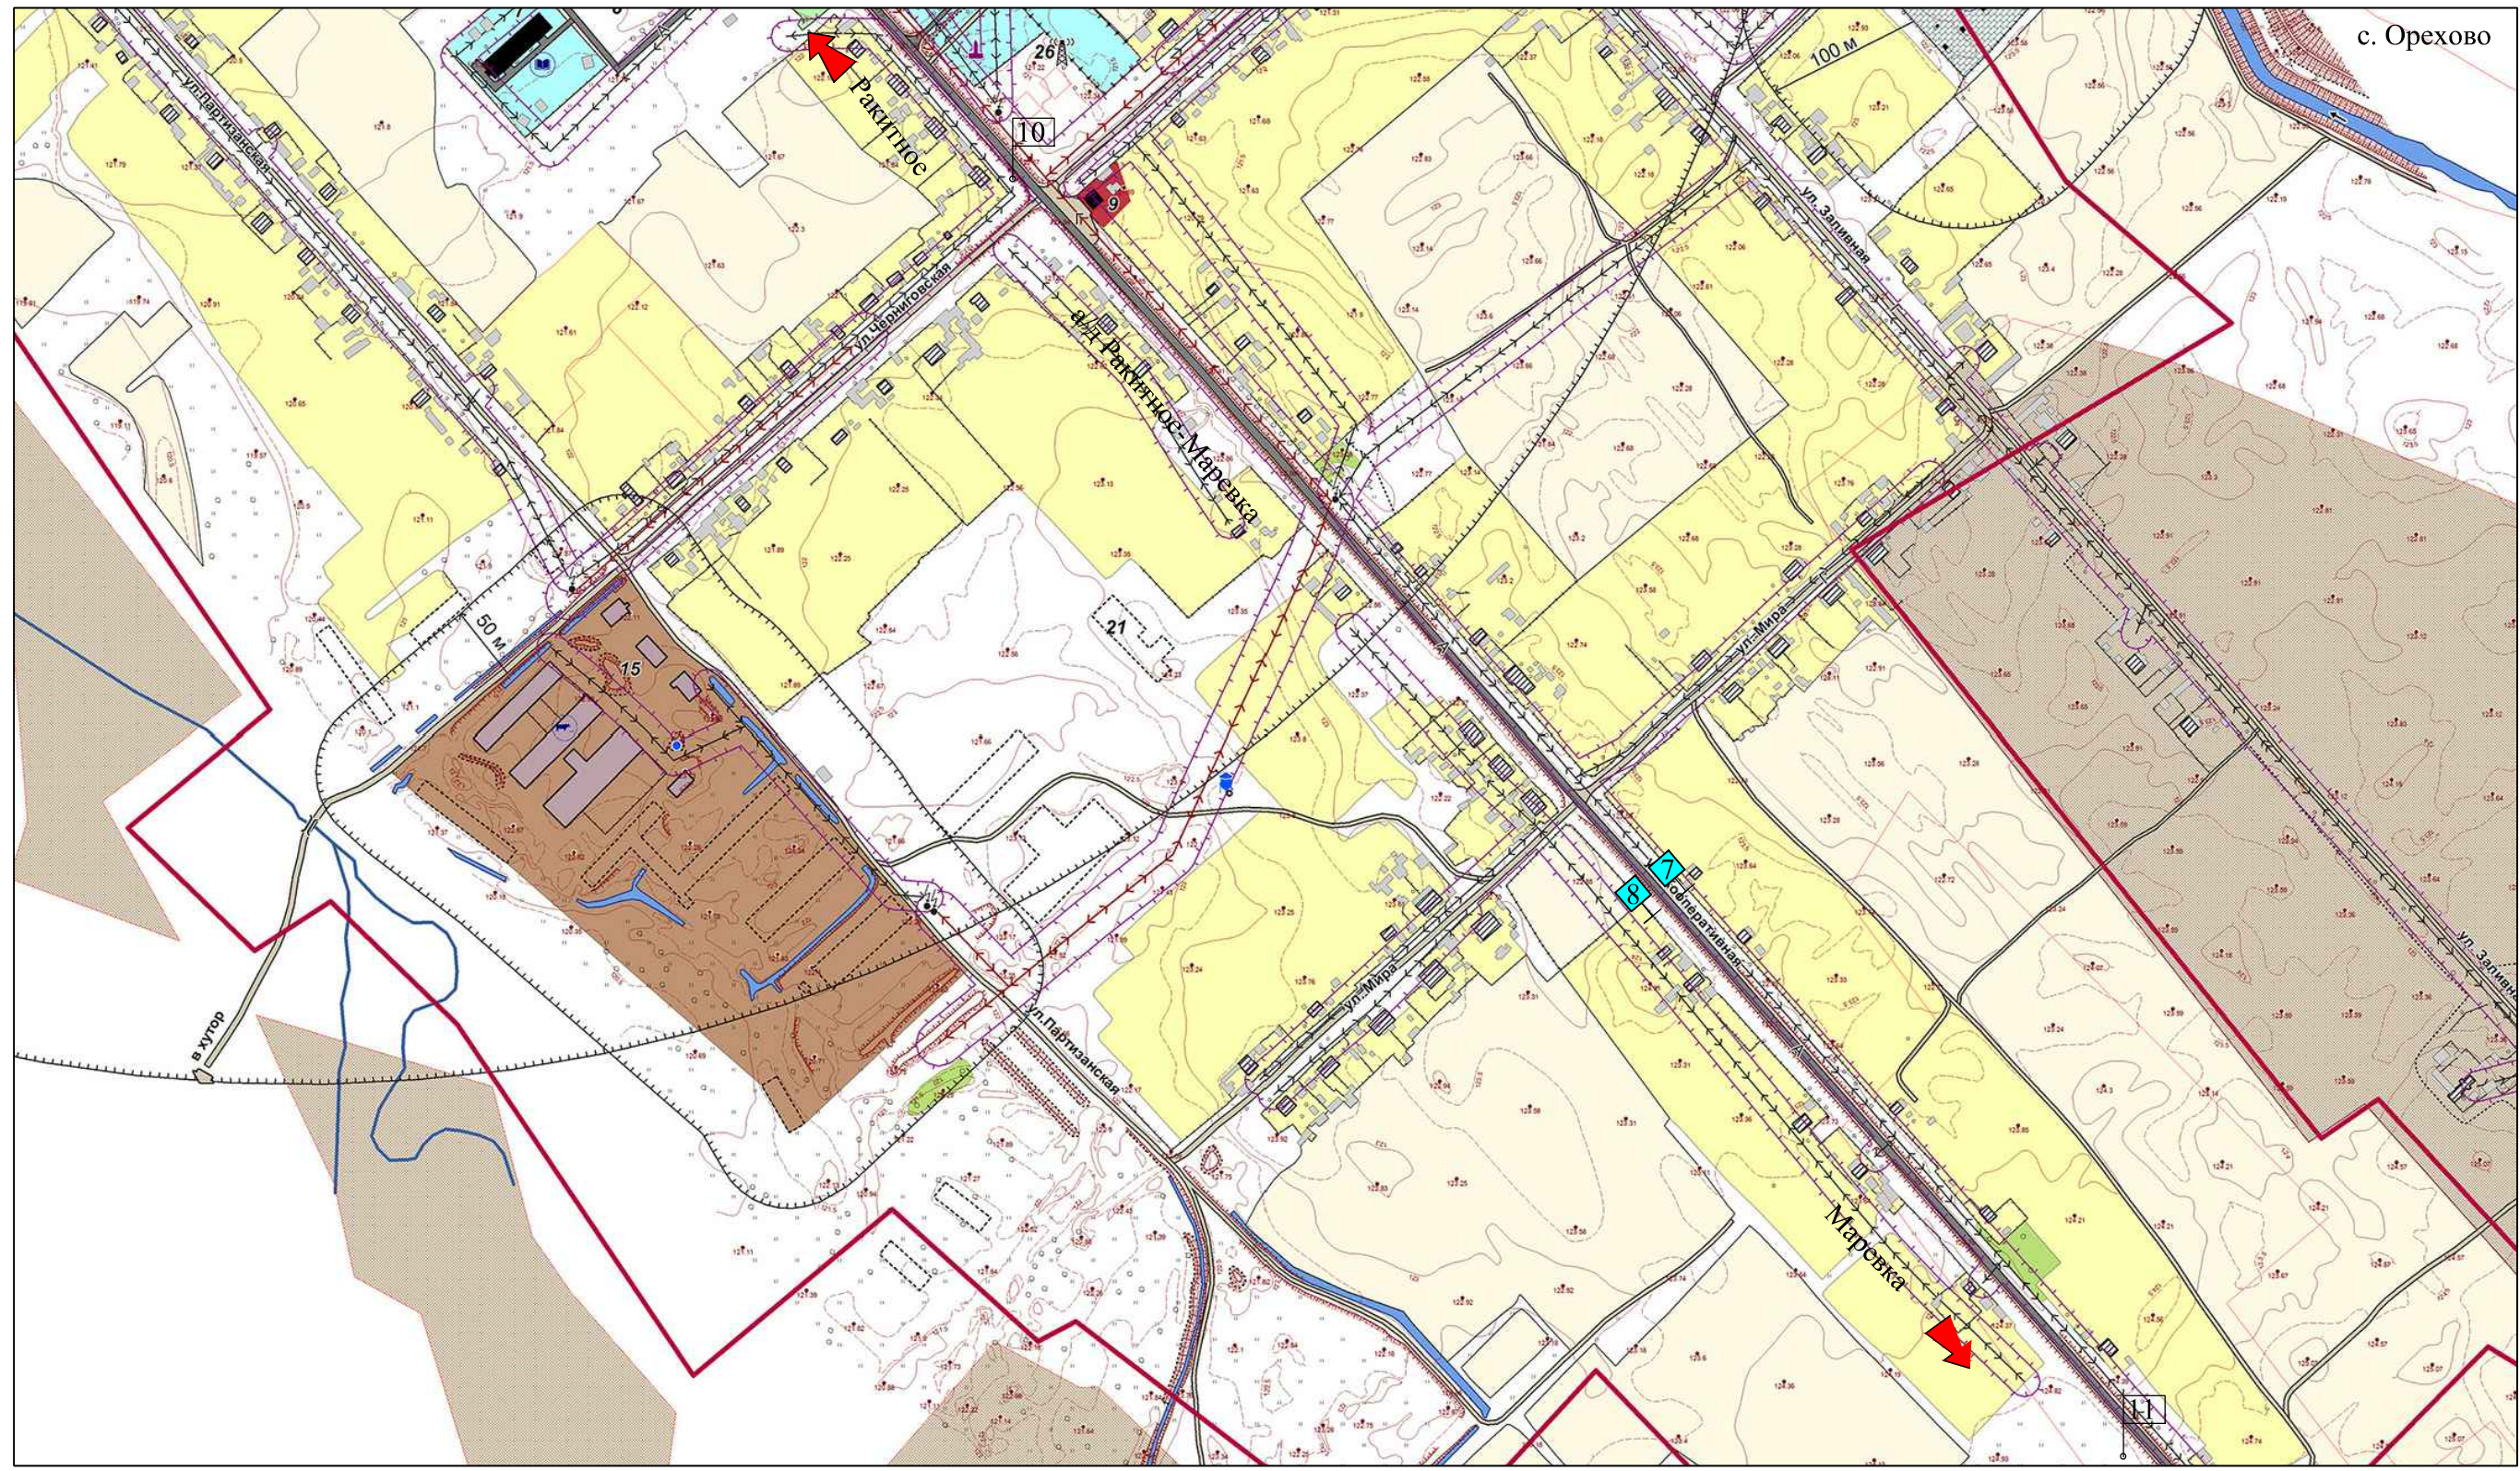

Карта размещения рекламных конструкций выполненная на картографической основе Дальнереченского муниципального района (с. Орехово)

с. Орехово

Рекламный щит, отдельно стоящий, двусторонний, с размером информационного поля 3,0*6,0 м (общая S=36,0 кв.м).