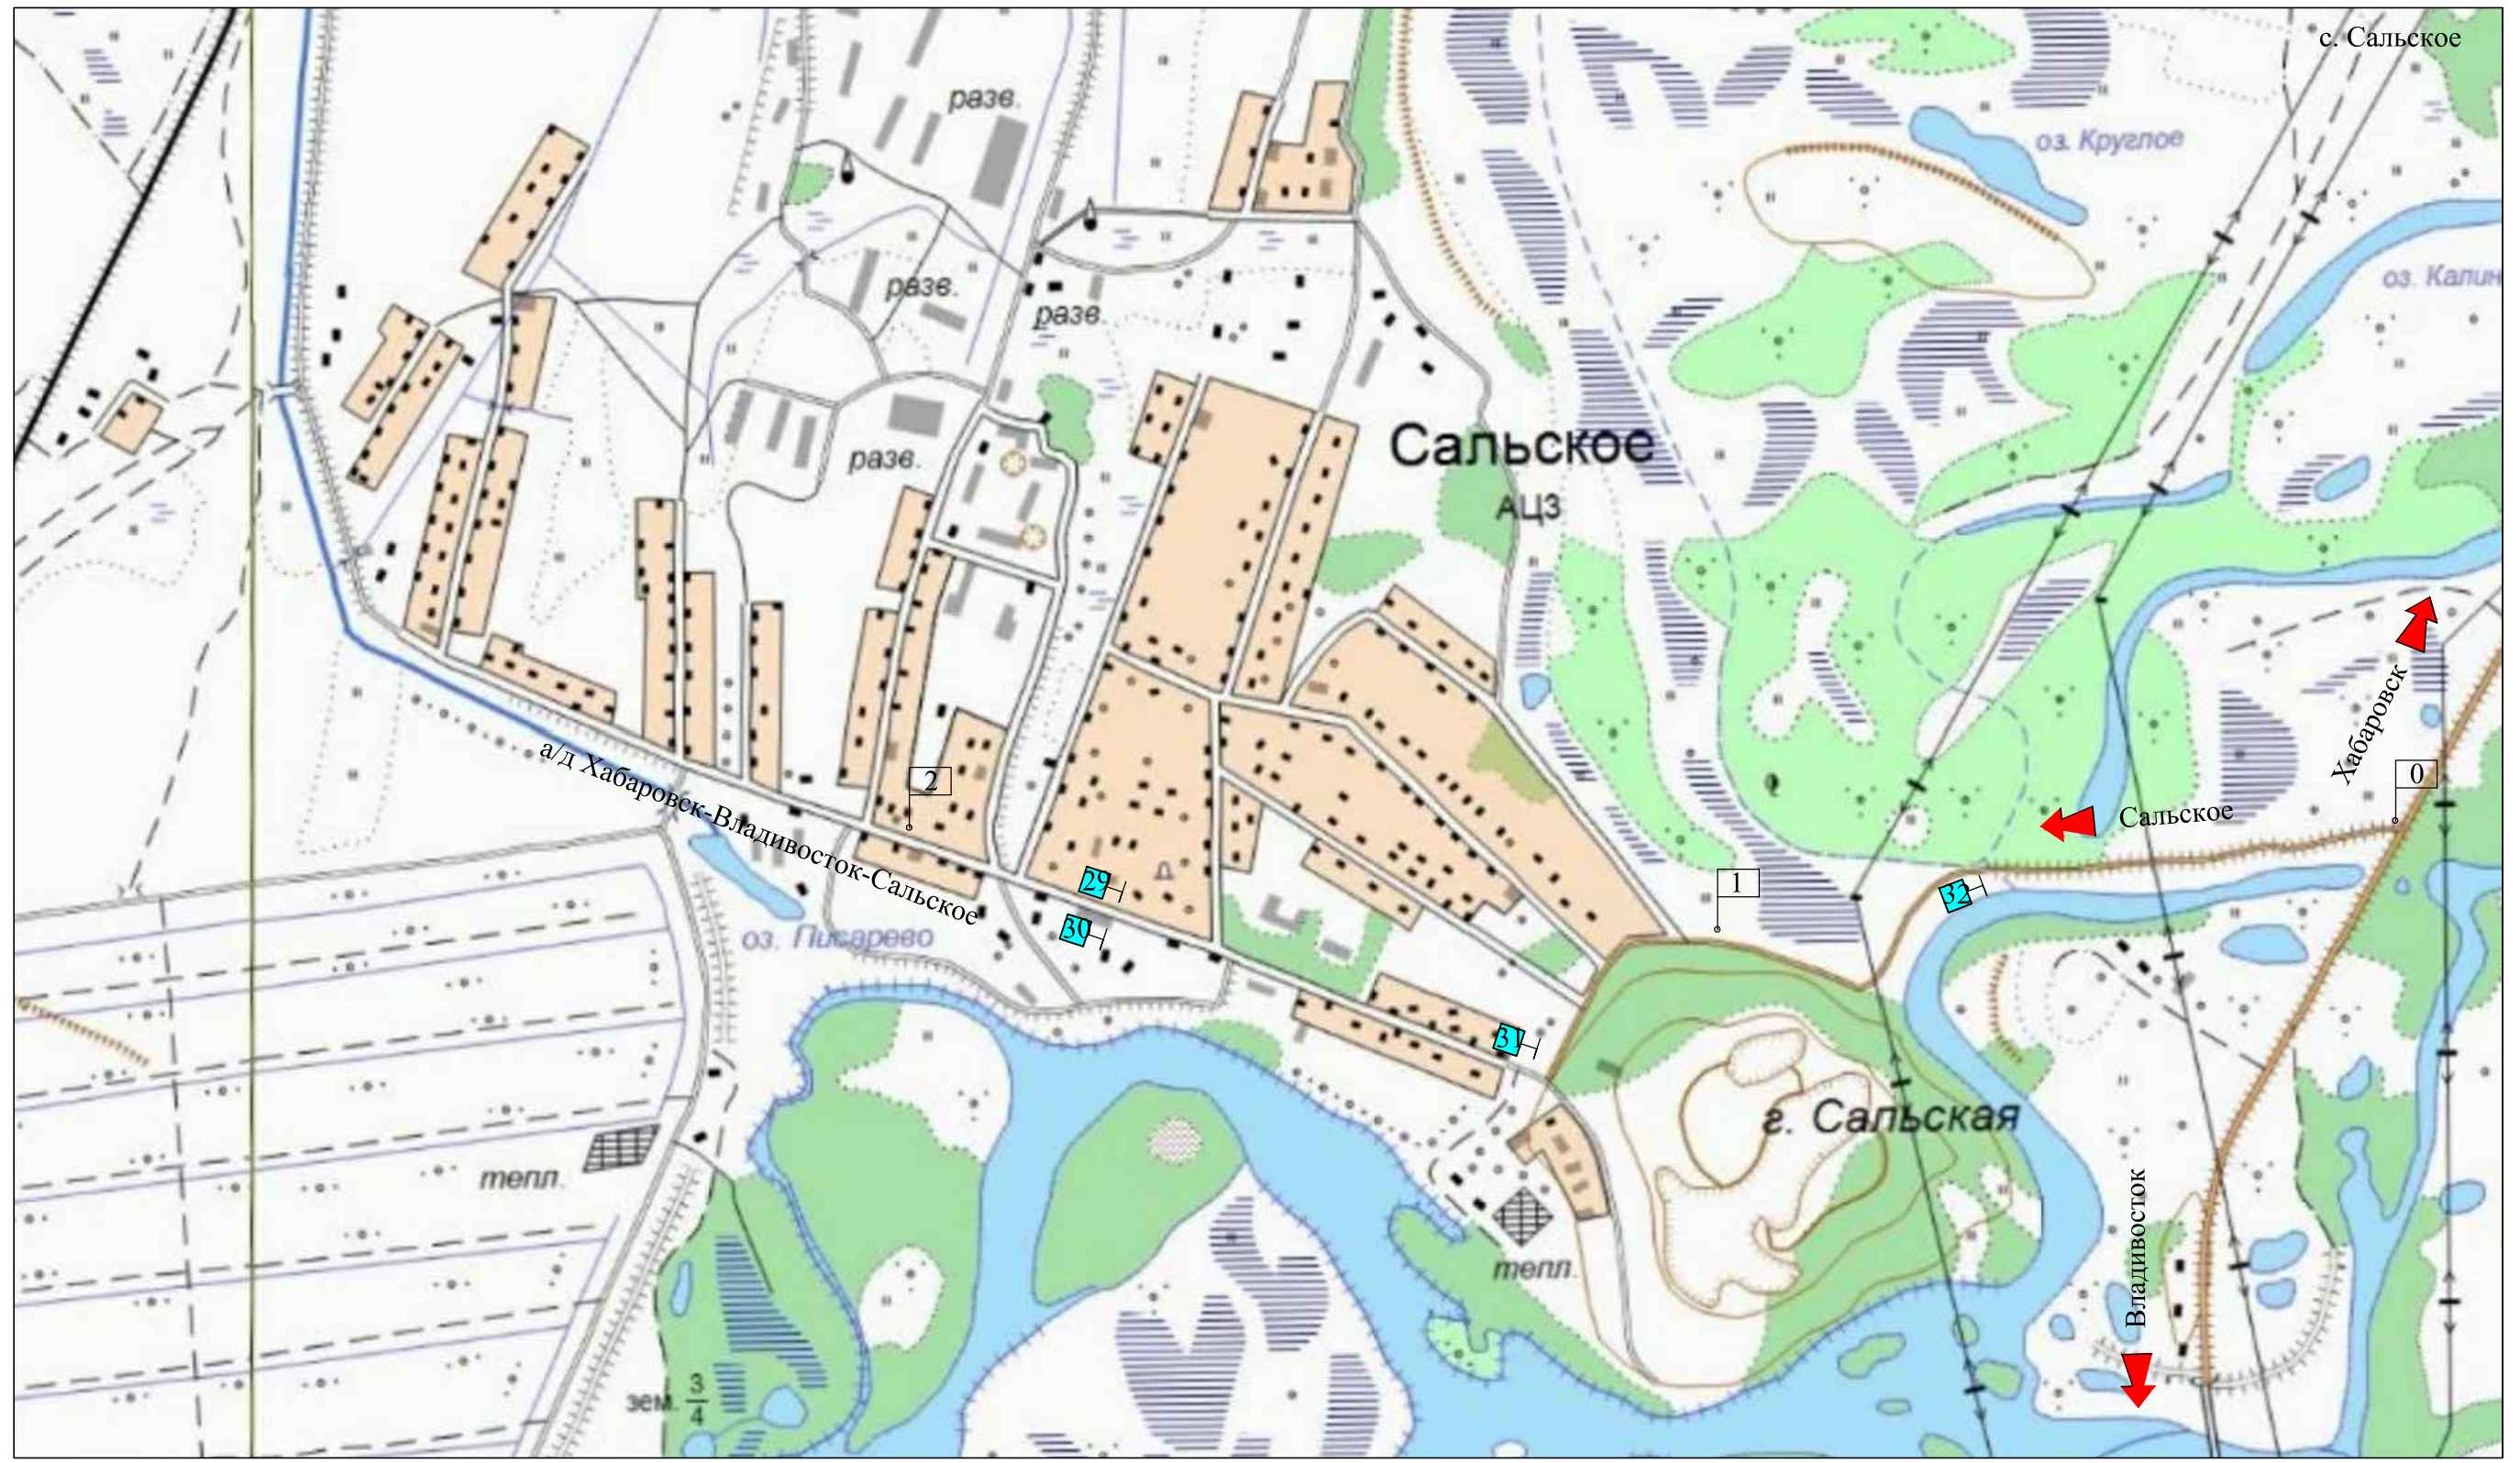

Карта размещения рекламных конструкций выполненная на картографической основе Дальнереченского муниципального района (с. Сальское)

Рекламный щит, отдельно стоящий, двусторонний, с размером информационного поля 3,0*6,0 м (общая S=36,0 кв.м).