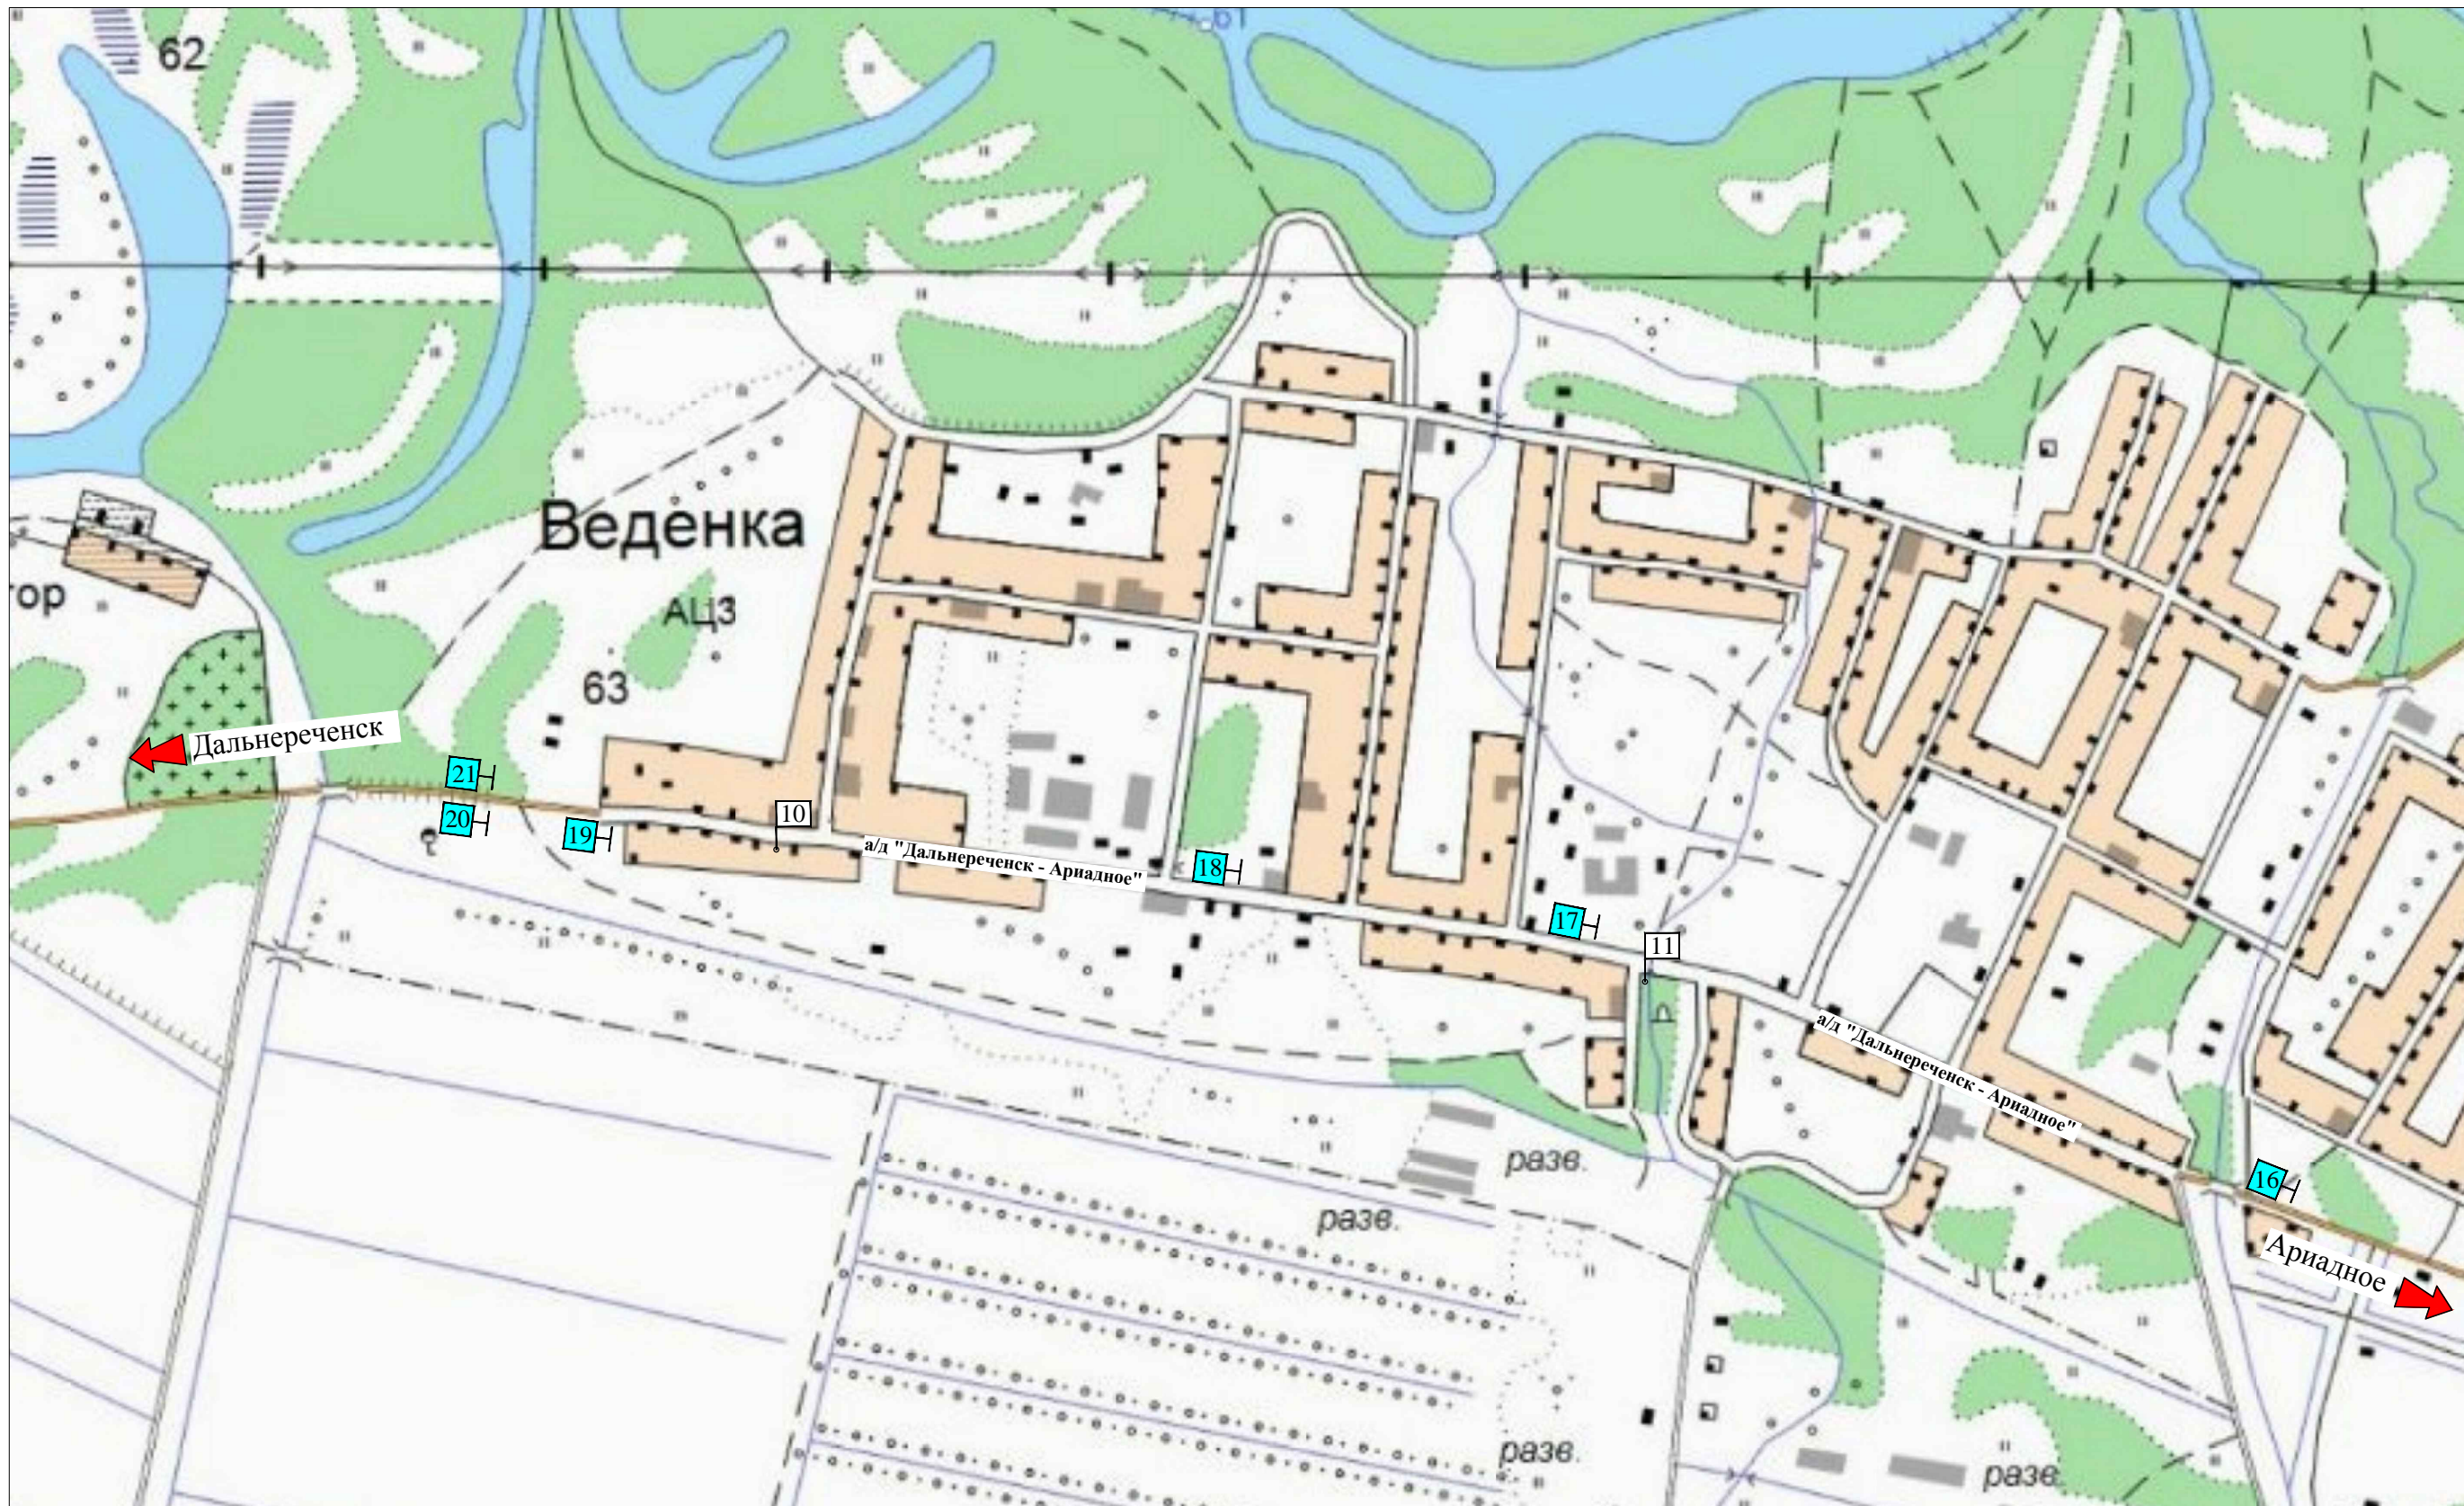

Карта размещения рекламных конструкций выполненная на картографической основе Дальнереченского муниципального района (с. Вединка)

Рекламный щит, отдельно стоящий,
двусторонний с размером
информационного поля 3,0*6,0
(общая S=36,0 кв.м).